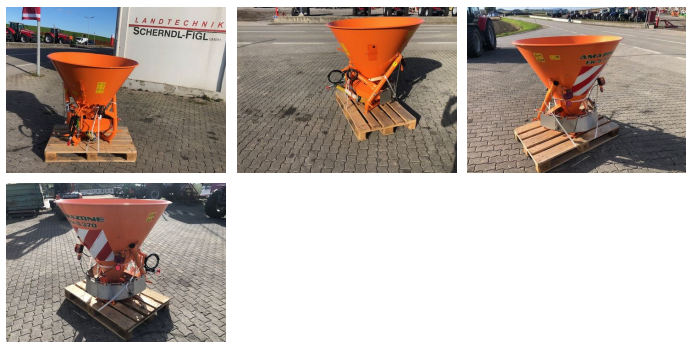

## Amazone EK-S 370

**Type:** EK-S 370

**Baujahr:** 2020

### Beschreibung

Hydraulische Schieberbetätigung,  
Beleuchtung

**EUR 2.990,--**

inkl. 20 % MwSt.