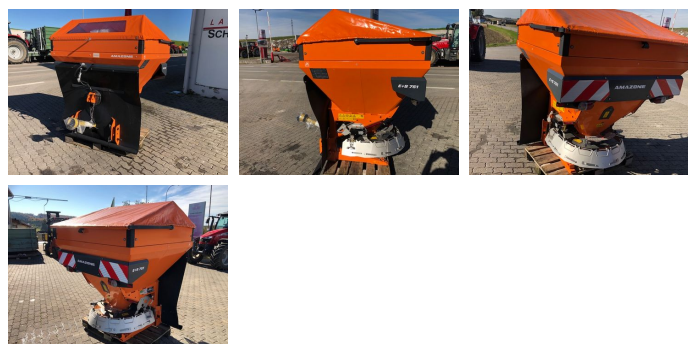

Amazone E+S 751

Type: E+S 751

Baujahr: 2020

Beschreibung

Aufsatz, Abdeckschwenkplane,
Beleuchtung, Arbeitsbreitenverstellung
elektrisch, Terminal

EUR 7.590,--

inkl. 20 % MwSt.

KONTAKT