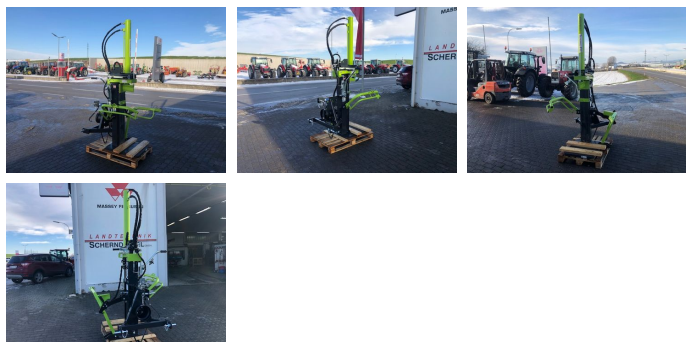

10. MOSTVIERTLER
GEBRAUCHTMASCHINEN
TAGE 2022

28. & 29. JÄNNER 2022
täglich 09:00 - 17:00 Uhr

www.landtechnik-mostviertel.at

LANDTECHNIK
MASSEY FERGUSON
SCHERNDL-FIGL GMBH.

Posch Paldu 1100-19Z

Type: Paldu 1100-19Z

Baujahr: 2020

Öffnungsweite (cm): 110

Beschreibung

Zapfwellenantrieb

EUR 3.400,--

inkl. 20 % MwSt.

KONTAKT

Name: Roland Figl