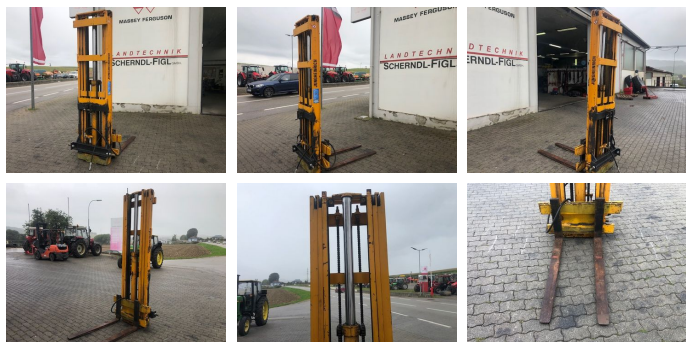

EUR 1.950,--
inkl. MwSt./Verm.

KONTAKT

Name: Roland Figl

Telefon: +43 676 6886215

Sprache: