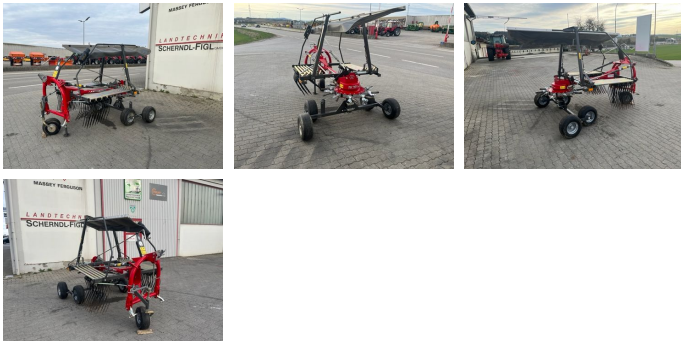

EUR 7.950,--
inkl. MwSt./Verm.

KONTAKT

Name: Roland Figl

Telefon: +43 676 6886215

Sprache: