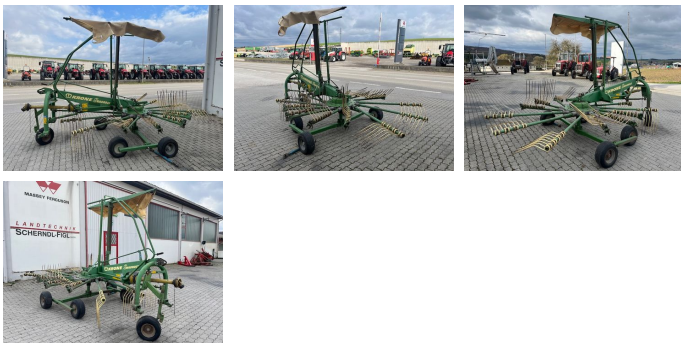

## Krone Krone

**Type:** Krone

**Betriebsstunden:** 100 h

**Baujahr:** 2008

**Breite:** 460 cm

### Ausrüstung

Seitenschwad

Anhänge Schwader

**EUR 5.650,--**  
inkl. MwSt./Verm.