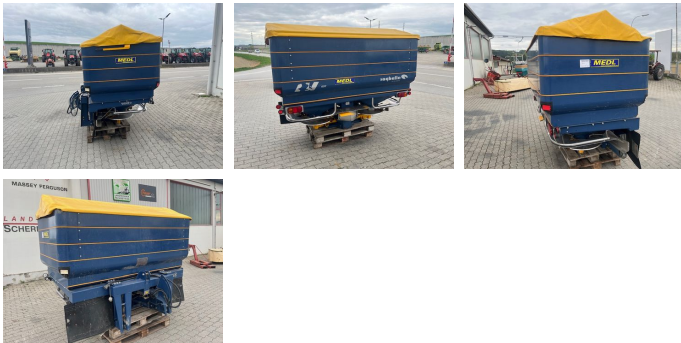

Bogballe Bogballe

Type: Bogballe

Betriebsstunden: 100 h

Baujahr: 2013

Inhalt: 2800 l

Beschreibung

Wiegestreuer, Plane

Ausrüstung