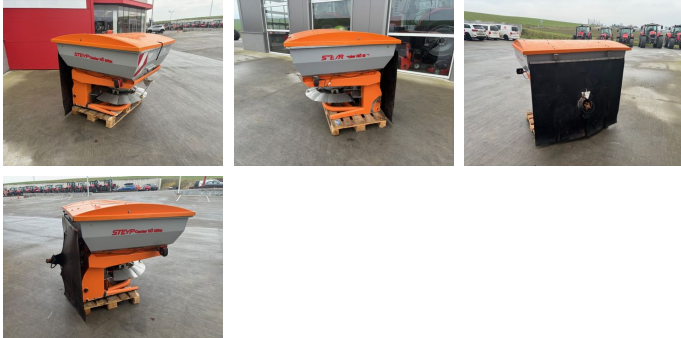

**MOSTVIERTLER
LANDTECHNIK
TAGE 2025**

WIR SIND DABEI...

24. & 25. JÄNNER

täglich von 09:00 bis 17:00 Uhr

www.landtechnik-mostviertel.at

LANDTECHNIK
MASSEY FERGUSON
SCHERNDL-FIGL GMBH.

Landgut ERCOLE SPS

Type: ERCOLE SPS

Betriebsstunden: 50 h

Baujahr: 2018

Volumen: 1 m³

Beschreibung

1900 kg

EUR 4.200,--
inkl. MwSt./Verm.

KONTAKT

Name: Roland Figl