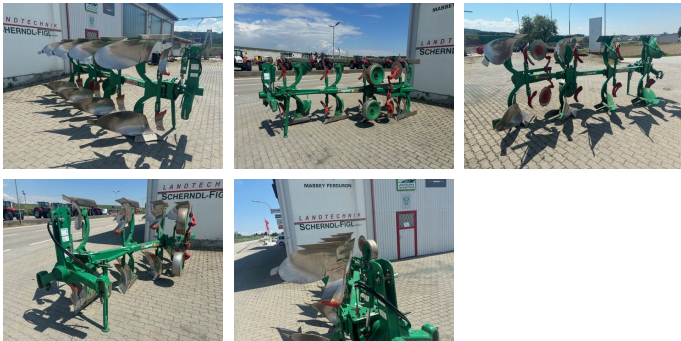

Regent Eurostar 120

Type: Eurostar 120

Baujahr: 2011

Ausrüstung

- Drehpflug hydraulisch
- 4-schar
- Maiseinleger
- Scheibensech
- Stützrad
- Vorschäler

EUR 9.950,--
keine MwSt./Verm.

KONTAKT

Name: Roland Figl
Telefon: +43 676 6886215
Sprache: