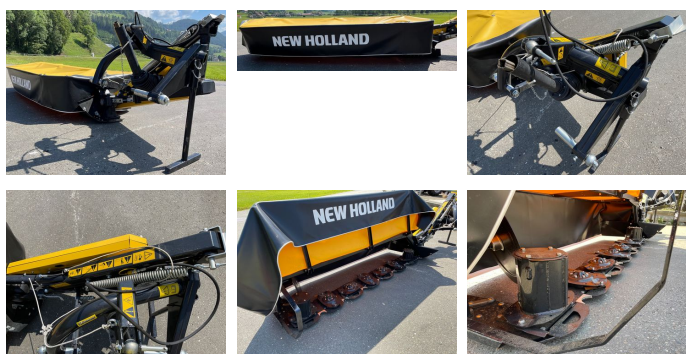

## New Holland Duradisc 280 Heckmähwerk

**EUR 8.650,--**  
inkl. 20 % MwSt.

### KONTAKT

Name: Christian Kaderabek  
Telefon: +43 676 3222819  
Sprache: 

**Type:** Duradisc 280 Heckmähwerk

**Baujahr:** 2022

**Breite:** 277 cm

### Beschreibung

Sofort Verfügbar!

New Holland Duradisc 280 Heckmähwerk

Ausstattung & Details:

- Hubwerk-Kategorie: II
- Arbeitsbreite (m): 2,77
- Mechanische Boden Anpassung
- Schwadbreite (m): 2,2
- Messertyp: Profilmesser
- Anzahl Scheiben/Messer: 7/14
- Leistungsbedarf (KW/PS): 40/54
- 1EW Steuergerät erforderlich
- Zapfwellendrehzahl (U/min): 540
- Transporthöhe (m): 3,65
- Gewicht (kg): 555
- Easy Lift

### Ausrüstung

Scheiben  
Heckmähwerke  
Hochstellung