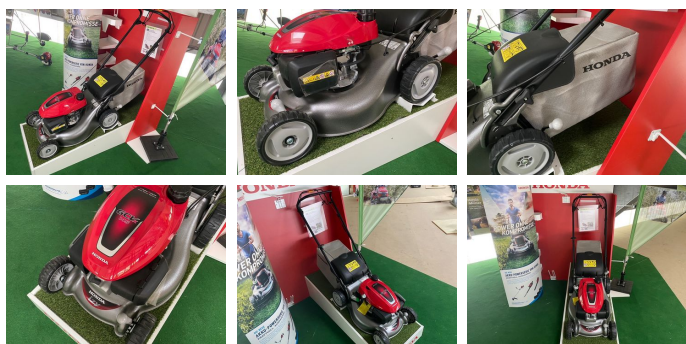

Honda HRG466 SKEP

EUR 799,--
inkl. 20 % MwSt.

KONTAKT

Name: Christian Kaderabek
Telefon: +43 676 3222819
Sprache: 

Type: HRG466 SKEP

PS / kW: 4 PS / 3 kW

Baujahr: 2022

Breite: 46 cm

Eigengewicht (kg): 32

Fangbox (Liter): 50

Schritthöhe von (cm): 2

Schritthöhe bis (cm): 7,4

Räumbreite (cm): 46

Beschreibung

Sofort Verfügbar!

Honda HRG466 SKEP Rasenmäher.

Ausstattung & Details:

- Gehäusematerial - Stahlblech
- Grasfangsackvolumen (m³): 50
- Schnitteinstellungs-Positionen: 6
- Schritthöhenverstellung: 2
- Schallpegel (dB(A)): 95
- Leiser Betrieb
- Schnittbreite (cm): 46
- Schritthöhen (mm): 20-74
- Viertakt-OHC Benzin Motor, Typ GCVx 145
- Hubraum (cm³): 145
- Nennleistung/-Drehzahl (KW/rpm): 2,7/2.800
- Tankvolumen (L): 0,91
- Motorölvolumen (L): 0,5
- Antriebsart: 1-Gang
- Leergewicht (kg): 32
- Versamow Selektives Mulch System, ermöglicht das Mulchen, Aufsammeln und Entleeren mit nur einen Hebel