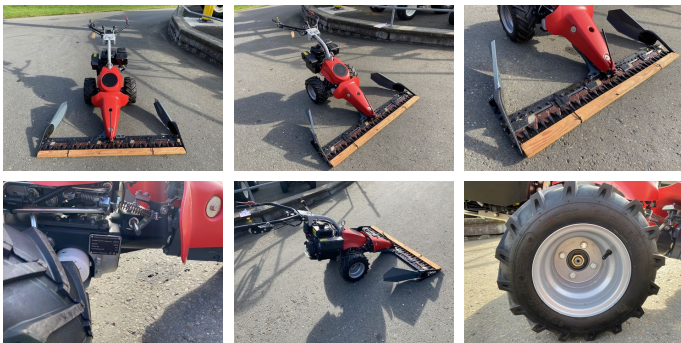

Aebi CC110 Motormäher

auf Anfrage

KONTAKT

Name: Christian Kaderabek
Telefon: +43 676 3222819
Sprache: 

Type: CC110 Motormäher

PS / kW: 8 PS / 6 kW

Baujahr: 2021

Breite: 160 cm

Beschreibung

Sofort Verfügbar! // A014 //

Aebi CC110 Motormäher mit Aebi-Balken
1.60m und 8 PS und Schwadleitblech.

Ausstattung & Details:

- Basco - Vanguard Benzinmotor
- Motorleistung (KW/PS): 5,9/8
- Stufenloser hydrostatischer Fahrtrieb
- Elektro-Magnetkupplung
- Hydrostat- Bremse
- Zapfwellendrehzahl (U/min): 852
- Aebi Geräteschnellanschluss
- Mähbalkenbreite (m): 1.60
- Arbeitsbreite (m): 1.60
- Gesamtbreite (m): 1.60
- Ohne Parkbremse
- Bereifung: 16x6.50-8 Terra // Außenbreite (mm): 780
- Mähapparat mit Ratschkupplung und Messerkopf
- Aebi - Balken A83, 1.60m mit Außenschuh/Mahdenblech beidseitig
- 2x Schwadleitblech
- Geschwindigkeit vorwärts (km/h): 0-7
- Geschwindigkeit rückwärts (km/h): 0-4