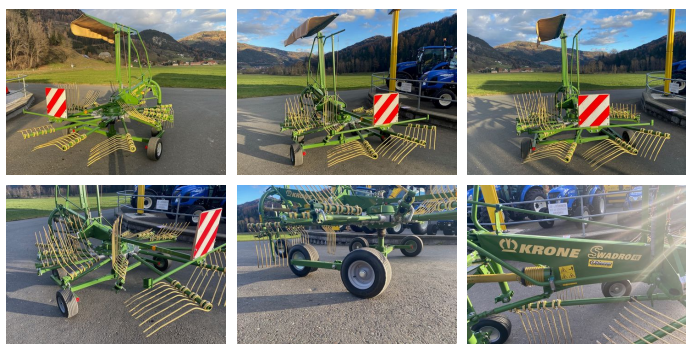

Krone Swadro 46

EUR 9.790,--
inkl. 20 % MwSt.

KONTAKT

Name: Christian Kaderabek
Telefon: +43 676 3222819
Sprache: 

Type: Swadro 46

Betriebsstunden: 20 h

Baujahr: 2020

Breite: 460 cm

Beschreibung

Sofort Verfügbar! // A929 //
Krone Swadro 46 Schwader.

Ausstattung & Details:

- Tandemfahrwerk
- Schwadtuch mechanisch klappbar, Teleskopierbar, Stufenlos einstellbares und nach oben schwenkbares Schwadtuch
- Schutzbügel mechanisch klappbar
- Schwenkbock
- Arbeitsbreite (cm): 460
- Nachlaufeinrichtung
- Anbauschwader
- 3-Punkt-Aufhängung
- inkl. Gelenkwelle
- 4 Doppelfederzinken pro Arm
- Transportlänge (m): 3.99
- Transporthöhe (m): 2.64
- Leistungsbedarf (KW/PS): 37/50
- Transportbreite (m): 2.55
- Gewicht (kg): 665
- Zinkenverlustsicherung
- Anzahl Zinkenarme klappbar: 7
- Anzahl Zinkenarme gesamt: 13
- Manuelle, stufenlose Einstellung der Kreiselarbeitshöhe inkl. Kreiselhöhenanzeige mit Skala
- Querneigung des Kreisels einstellbar
- Warntafel
- Abstellstütze

Krone Zusatzausstattungen:

- B017: Vorderes Tastrad
- B447: Hydr. Dämpferstreben

Besichtigung jederzeit nach telefonischer
Vereinbarung möglich!
Zustellung in ganz Österreich möglich.

Ausrüstung

Seitenschwad
Anbau Schwader
Nachlaufeinrichtung
Tandemachse
Zinkenverlustsicherung