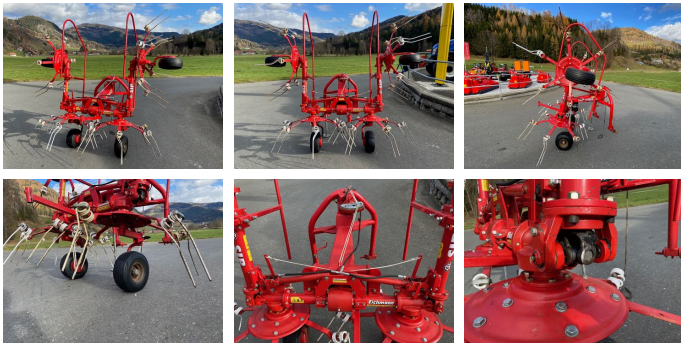

SIP Spider 400

EUR 3.850,--
inkl. MwSt./Verm.

KONTAKT

Name: Christian Kaderabek

Telefon: +43 676 3222819

Sprache:

Type: Spider 400

Betriebsstunden: 99999 h

Baujahr: 2009

Breite: 4000 cm

Hektar (ha): 4

Beschreibung

Sofort Verfügbar! // B093 //
Sip Spider 400 Kreiselheuer

Wie vom Kunden, in gutem Zustand.

Ausstattung & Details:

- Voll Funktionstüchtig
- Schwenkbock Kat. 2
- inkl. Gelenkwelle
- inkl. Oberlenkerbolzen
- Schutzbügel
- Hydr. Aushebung
- Eigengewicht (kg): 330
- Kreuzgelenke
- Anzahl der Kreisel: 4
- Anzahl Doppelfederzinkenhalter je Kreisel: 6
- Abstellstütze
- Leistung (ha/h): 4.00
- Arbeitsbreite (m): 4.00
- Länge (m): 1.60
- Höhe (m): 1.10
- Zapfwellendrehzahl (U/min): 450-540
- Zinkenverlustsicherung
- Leistungsbedarf (KW/PS): 13/18

Besichtigung jederzeit nach
telefonischer Vereinbarung möglich!