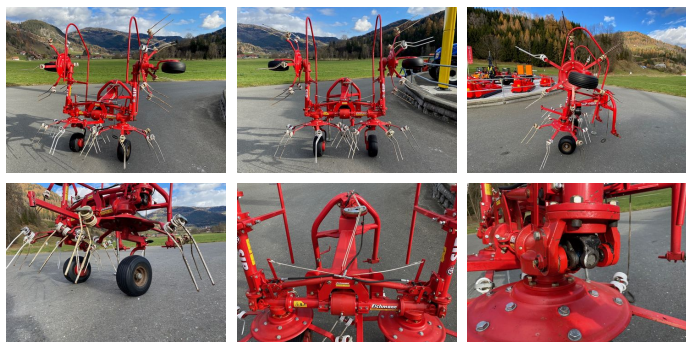

## SIP Spider 400

**EUR 3.850,--**  
inkl. MwSt./Verm.

### KONTAKT

Name: Christian Kaderabek  
Telefon: +43 676 3222819  
Sprache:

**Type:** Spider 400

**Betriebsstunden:** 99999 h

**Baujahr:** 2009

**Breite:** 4000 cm

**Hektar (ha):** 4

### Beschreibung

Sofort Verfügbar! // B093 //  
Sip Spider 400 Kreiselheuer

Wie vom Kunden, in gutem Zustand.

### Ausstattung & Details:

- Voll Funktionstüchtig
- Schwenkbock Kat. 2
- inkl. Gelenkwelle
- inkl. Oberlenkerbolzen
- Schutzbügel
- Hydr. Aushebung
- Eigengewicht (kg): 330
- Kreuzgelenke
- Anzahl der Kreisel: 4
- Anzahl Doppelfederzinkenhalter je Kreisel: 6
- Abstellstütze
- Leistung (ha/h): 4.00
- Arbeitsbreite (m): 4.00
- Länge (m): 1.60
- Höhe (m): 1.10
- Zapfwellendrehzahl (U/min): 450-540
- Zinkenverlustsicherung
- Leistungsbedarf (KW/PS): 13/18