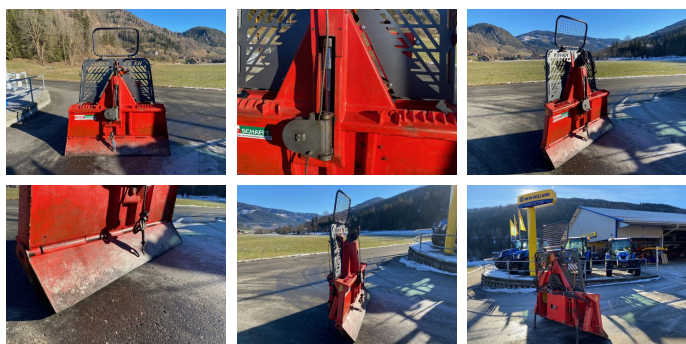

Krpan 9,5 EH Seilwinde

EUR 11.900,--
inkl. MwSt./Verm.

KONTAKT

Name: Christian Kaderabek
Telefon: +43 676 3222819
Sprache:

Type: 9,5 EH Seilwinde

Betriebsstunden: 99999 h

Breite: 220 cm

Beschreibung

Sofort Verfügbar!

Krpan 9,5 EH Seilwinde mit Funk.

Wie vom Kunden, in gutem Zustand.

Ausstattung & Details:

- Zugkraft (t): 9,5
- Bremskraft (kN): 119
- Mittlere Seilgeschwindigkeit (0,6m/s)
- Seillänge/Seil Ø verdichtet (100m/14 mm)
- Seilaufnahme/ Seil Ø verdichtet (100m/14 mm)
- Erforderliche Traktorleistung (66kW/90PS)
- Schildbreite (m): 2,20
- Höhe mit Schutzgitter (m): 2,35
- Höhe ohne Schutzgitter (m): 1,88
- Gewicht ohne Seil: (840 kg)
- 3 Punkt Anbau Kat. II&III
- Untere Einlaufrolle
- Hydraulisch verstellbarer Turm
- Hydraulischer Seilausstoß
- Mengenteiler
- Funksteuerung (Großfunk + Ladegerät)
- Schutzgitter klappbar
- Hydraulikanschlüsse: (2xDW)
- Hydraulisch verstellbares Polterschild
- Inkl. Oberlenkerbolzen
- Inkl. Gelenkwelle
- Motorsägen Halter
- Sappie Halterung
- Schwenkbare Stützfüße

Besichtigung jederzeit nach telefonischer
Absprache möglich!
Zustellung in ganz Österreich möglich.

Ausrüstung

Seileinlaufrolle oben
9,5 Tonnen
Schutzgitter
Funk