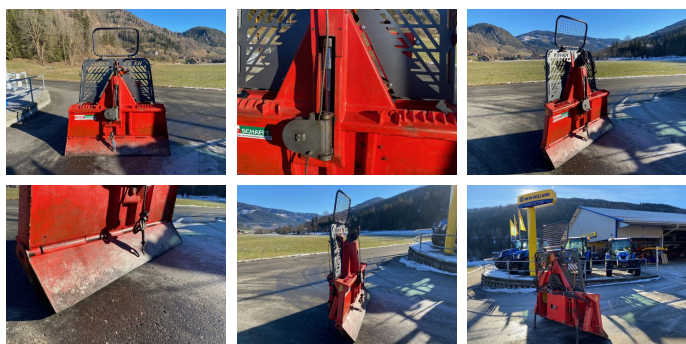

Krpan 9,5 EH Seilwinde

EUR 11.900,--
inkl. MwSt./Verm.

KONTAKT

Name: Christian Kaderabek
Telefon: +43 676 3222819
Sprache: 

Type: 9,5 EH Seilwinde

Betriebsstunden: 99999 h

Breite: 200 cm

Beschreibung

Sofort Verfügbar! // B004 //
Krpan 9,5 EH Seilwinde mit Funk.

Wie vom Kunden, in gutem Zustand.

Ausstattung & Details:

- Zugkraft (t): 9,5
- Bremskraft (kN): 119
- Mittlere Seilgeschwindigkeit (0,6m/s)
- Seillänge/Seil Ø verdichtet (100m/14 mm)
- Seilaufnahme/ Seil Ø verdichtet (100m/14 mm)
- Erforderliche Traktorleistung (66kW/90PS)
- Schildbreite (m): 2,00
- Höhe mit Schutzgitter (m): 2,35
- Höhe ohne Schutzgitter (m): 1,88
- Gewicht ohne Seil: (840 kg)
- 3 Punkt Anbau Kat. II&III
- Untere Einlaufrolle
- Hydraulisch verstellbarer Turm
- Hydraulischer Seilausstoß
- Mengenteiler
- Funksteuerung (Großfunk + Ladegerät)
- Schutzgitter klappbar
- Hydraulikanschlüsse: (2xDW)
- Hydraulisch verstellbares Polterschild
- Inkl. Oberlenkerbolzen
- Inkl. Gelenkwelle
- Motorsägen Halter
- Sappie Halterung
- Schwenkbare Stützfüße

Besichtigung jederzeit nach telefonischer
Absprache möglich!
Zustellung in ganz Österreich möglich.

Ausrüstung

Seileinlaufrolle oben
9,5 Tonnen
Schutzgitter
Funk