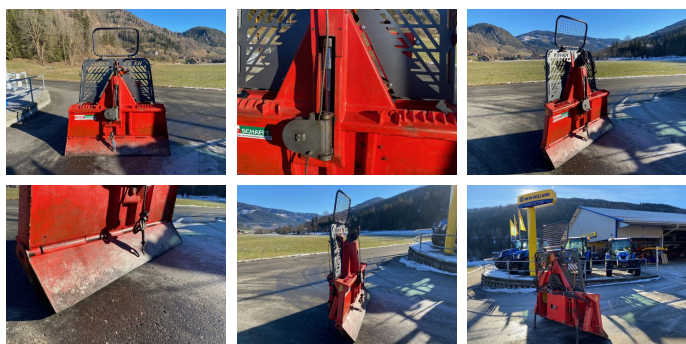

Krpan 9,5 EH Seilwinde

EUR 11.900,--
inkl. MwSt./Verm.

KONTAKT

Name: Christian Kaderabek
Telefon: +43 676 3222819
Sprache:

Type: 9,5 EH Seilwinde

Breite: 200 cm

Beschreibung

Sofort Verfügbar! // B004 //
Krpan 9,5 EH Seilwinde mit Funk.

optisch wie vom Kunden, technisch überholt,
neue Kupplung

Ausstattung & Details:

- Zugkraft (t): 9,5
- Bremskraft (kN): 119
- Mittlere Seilgeschwindigkeit (0,6m/s)
- Seillänge/Seil Ø verdichtet (100m/14 mm)
- Seilaufnahme/ Seil Ø verdichtet (100m/14 mm)
- Erforderliche Traktorleistung (66kW/90PS)
- Schildbreite (m): 2,00
- Höhe mit Schutzgitter (m): 2,35
- Höhe ohne Schutzgitter (m): 1,88
- Gewicht ohne Seil: (840 kg)
- 3 Punkt Anbau Kat. II&III
- Untere Einlaufrolle
- Hydraulisch verstellbarer Turm
- Hydraulischer Seilausstoß
- Mengenteiler
- Funksteuerung (Großfunk + Ladegerät)
- Schutzgitter klappbar
- Hydraulikanschlüsse: (2xDW)
- Hydraulisch verstellbares Polterschild
- Inkl. Oberlenkerbolzen
- Inkl. Gelenkwelle
- Motorsägen Halter
- Sappie Halterung
- Schwenkbare Stützfüße

Besichtigung jederzeit nach telefonischer
Absprache möglich!
Zustellung in ganz Österreich möglich.

Ausrüstung

Seileinlaufrolle oben
9,5 Tonnen
Schutzgitter
Funk