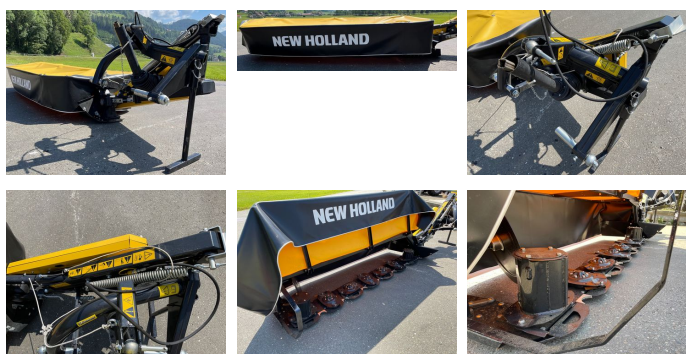

## New Holland Duradisc 280 Heckmähwerk

**EUR 8.990,--**  
inkl. 20 % MwSt.

### KONTAKT

Name: Christian Kaderabek  
Telefon: +43 676 3222819  
Sprache: 

**Type:** Duradisc 280 Heckmähwerk

**Baujahr:** 2022

**Breite:** 277 cm

### Beschreibung

Sofort Verfügbar!

New Holland Duradisc 280 Heckmähwerk

Ausstattung & Details:

- Hubwerk-Kategorie: II
- Arbeitsbreite (m): 2,77
- Mechanische Boden Anpassung
- Schwadbreite (m): 2,2
- Messertyp: Profilmesser
- Anzahl Scheiben/Messer: 7/14
- Leistungsbedarf (KW/PS): 40/54
- 1EW Steuergerät erforderlich
- Zapfwellendrehzahl (U/min): 540
- Transporthöhe (m): 3,65
- Gewicht (kg): 555
- Easy Lift

### Ausrüstung

- Scheiben
- Heckmähwerke
- Hochstellung