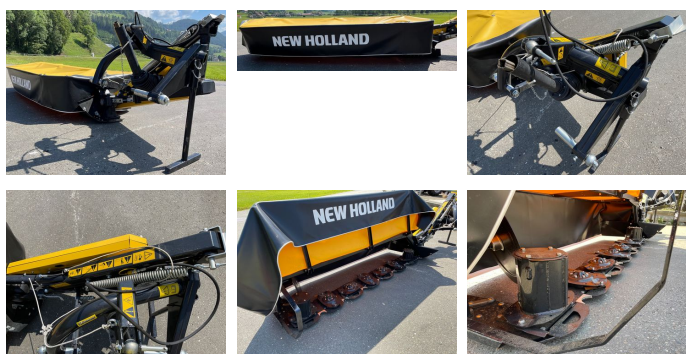

## New Holland Duradisc 280 Heckmähwerk

**EUR 9.090,--**  
inkl. 20 % MwSt.

### KONTAKT

Name: Christian Kaderabek  
Telefon: +43 676 3222819  
Sprache: 

**Type:** Duradisc 280 Heckmähwerk

**Baujahr:** 2022

**Breite:** 277 cm

### Beschreibung

Sofort Verfügbar!

New Holland Duradisc 280 Heckmähwerk

Ausstattung & Details:

- Hubwerk-Kategorie: II
- Arbeitsbreite (m): 2,77
- Mechanische Bodenanpassung
- Schwadbreite (m): 2,2
- Messertyp: Profilmesser
- Anzahl Scheiben/Messer: 7/14
- Leistungsbedarf (KW/PS): 40/54
- 1EW Steuergerät erforderlich
- Zapfwellendrehzahl (U/min): 540
- Transporthöhe (m): 3,65
- Gewicht (kg): 555
- Easy Lift

### Ausrüstung

- Scheiben
- Heckmähwerke
- Hochstellung