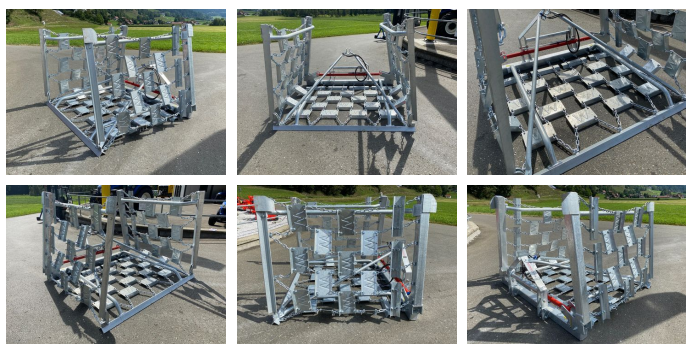

Wölfleder WE 4 / 5,10 / 6,20 hk Wiesenegge

EUR 3.990,-
inkl. 20 % MwSt.

KONTAKT

Name: Christian Kaderabek
Telefon: +43 676 3222819
Sprache: 

Type: WE 4 / 5,10 / 6,20 hk Wiesenegge

Baujahr: 2023

Breite: 400 cm

Beschreibung

Sofort Verfügbar!

Wölfleder Wiesenegge 4 / 5,10 / 6,20 hk.
(4m // 5,10m // 6,20m)

Ausstattung & Details:

- Tragrahmen hydraulisch klappbar
- Feuerverzinkt
- Schwere Ausführung
- Zinken aus hochverschleißfestem Stahl
- Alle Schrauben gegen Lockern gesichert
- Keine Gussteile, daher unzerbrechlich
- Beste Oberflächenqualität durch Feuerverzinkung
- Befestigungsstellen der Ketten durch patentiertes System völlig verschleißfrei
- Verbindungsketten sind stark dimensioniert, verzinkt und extrem gehärtet, kein Schweißen im Bereich der Verbindungsketten erforderlich, so bleibt die extreme Härte gänzlich erhalten
- Beste Qualität durch Schweißnähte Roboterschweißung

Verfügbare Größen + Preis

(Zusammengebaut, Bei Abholung):

4m Hydraulisch: 3990,- inkl.

5,10m Hydraulisch: 5490,- inkl.

6,20m Hydraulisch: 6190,- inkl.

Bei Kauf im zerlegtem Zustand entfallen 200,-
inkl. MwSt.!

Besichtigung jederzeit nach telefonischer
Absprache möglich!
Zustellung in ganz Österreich möglich.
(Angegebener Preis gilt auf 4m Wiesenegge,
zusammengebaut.)