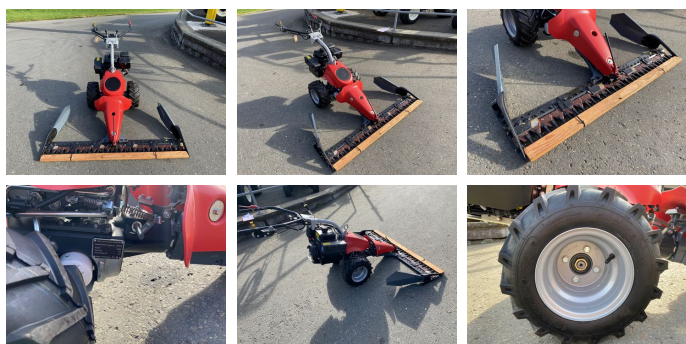

Aebi CC110 Motormäher

auf Anfrage

KONTAKT

Name: Christian Kaderabek
Telefon: +43 676 3222819
Sprache: 

Type: CC110 Motormäher

PS / kW: 8 PS / 6 kW

Baujahr: 2021

Breite: 160 cm

Beschreibung

Sofort Verfügbar! // A014 //

Aebi CC110 Motormäher mit Aebi-Balken
1.60m und 8 PS und Schwadleitblech.

Ausstattung & Details:

- Basco - Vanguard Benzinmotor
- Motorleistung (KW/PS): 5,9/8
- Stufenloser hydrostatischer Fahrtrieb
- Elektro-Magnetkupplung
- Hydrostat- Bremse
- Zapfwellendrehzahl (U/min): 852
- Aebi Geräteschnellanschluss
- Mähbalkenbreite (m): 1.60
- Arbeitsbreite (m): 1.60
- Gesamtbreite (m): 1.60
- Ohne Parkbremse
- Bereifung: 16x6.50-8 Terra // Außenbreite (mm): 780
- Mähapparat mit Ratschkupplung und Messerkopf
- Aebi - Balken A83, 1.60m mit Außenschuh/Mahdenblech beidseitig
- 2x Schwadleitblech
- Geschwindigkeit vorwärts (km/h): 0-7
- Geschwindigkeit rückwärts (km/h): 0-4