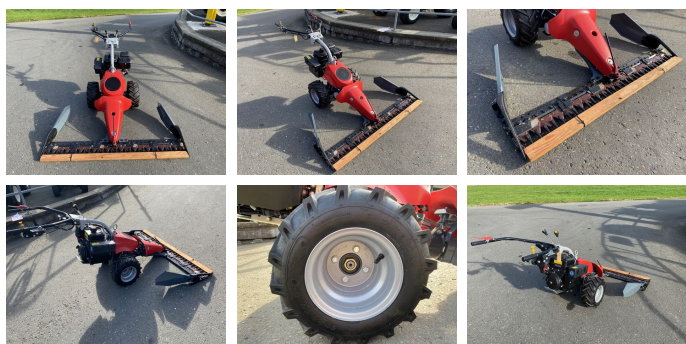

Aebi CC110 Motormäher

auf Anfrage

KONTAKT

Name: Christian Kaderabek
Telefon: +43 676 3222819
Sprache: 

Type: CC110 Motormäher

PS / kW: 8 PS / 6 kW

Baujahr: 2021

Breite: 160 cm

Beschreibung

Sofort Verfügbar! // A014 //

Aebi CC110 Motormäher mit Aebi-Balken
1.60m und 8 PS und Schwadleitblech.

Ausstattung & Details:

- Basco - Vanguard Benzinmotor
- Motorleistung (KW/PS): 5,9/8
- Stufenloser hydrostatischer Fahrtrieb
- Elektro-Magnetkupplung
- Hydrostat- Bremse
- Zapfwelldrehzahl (U/min): 852
- Aebi Geräteschnellanschluss
- Mähbalkenbreite (m): 1.60
- Arbeitsbreite (m): 1.60
- Gesamtbreite (m): 1.60
- Ohne Parkbremse
- Bereifung: 16x6.50-8 Terra // Außenbreite (mm): 780
- Mähapparat mit Ratschkupplung und Messerkopf
- Aebi - Balken A83, 1.60m mit Außenschuh/Mahdenblech beidseitig
- 2x Schwadleitblech
- Geschwindigkeit vorwärts (km/h): 0-7
- Geschwindigkeit rückwärts (km/h): 0-4