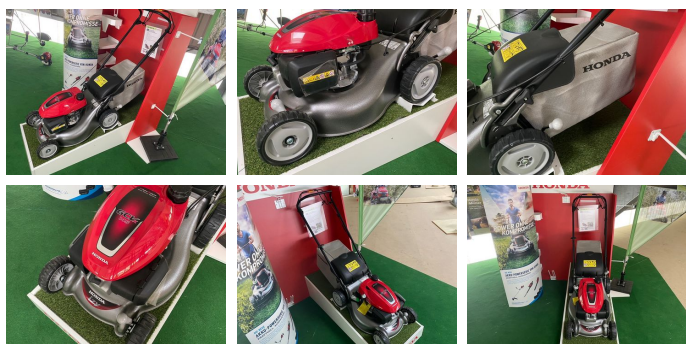

## Honda HRG466 SKEP Rasenmäher

**EUR 650,--**  
inkl. 20 % MwSt.

### KONTAKT

Name: Christian Kaderabek  
Telefon: +43 676 3222819  
Sprache: 

**Type:** HRG466 SKEP Rasenmäher

**PS / kW:** 4 PS / 3 kW

**Baujahr:** 2022

**Breite:** 46 cm

**Schnittbreite (cm):** 46

### Beschreibung

Sofort Verfügbar!

Honda HRG466 SKEP Rasenmäher.

Ausstattung & Details:

- Gehäusematerial - Stahlblech
- Grasfangsackvolumen (m<sup>3</sup>): 50
- Schniteinstellungs-Positionen: 6
- Schnitthöhenverstellung: 2
- Schallpegel (dB(A)): 95
- Leiser Betrieb
- Schnittbreite (cm): 46
- Schnitthöhen (mm): 20-74
- Viertakt-OHC Benzin Motor, Typ GCVx 145
- Hubraum (cm<sup>3</sup>): 145
- Nennleistung/-Drehzahl (KW/rpm): 2,7/2.800
- Tankvolumen (L): 0,91
- Motorölvolumen (L): 0,5
- Antriebsart: 1-Gang
- Leergewicht (kg): 32
- Versamow Selektives Mulch System, ermöglicht das Mulchen, Aufsammeln und Entleeren mit nur einen Hebel