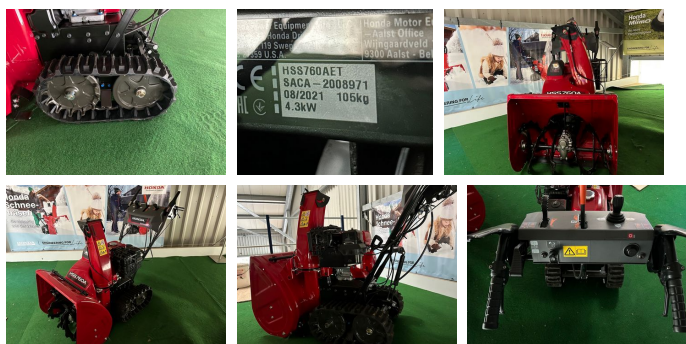

## Honda HSS 760A ET Schneefräse

**EUR 3.990,--**  
inkl. 20 % MwSt.

### KONTAKT

Name: Christian Kaderabek  
Telefon: +43 676 3222819  
Sprache: 

**Type:** HSS 760A ET Schneefräse

**PS / kW:** 6 PS / 4 kW

**Baujahr:** 2021

**Eigengewicht (kg):** 105

**Schnittbreite (cm):** 60,5

### Beschreibung

Sofort Verfügbar!  
Honda HSS 760A ET Schneefräse.

### Ausstattung & Details:

- Länge (cm): 148,5
- Breite (cm): 63
- Höhe (cm): 110,5
- Gewicht (kg): 105
- GX200 Benzinmotor, Viertakt
- Nennleistung (KW/PS): 4,1/5,5
- Räumbreite (cm): 60,5
- Räumhöhe (cm): 55
- Räumleistung (to/h): 42
- Auswurfweite (m): 15
- Auswurfkameneinstellung 2-Stufig elektrisch
- Antrieb: Hydrostat mit Raupenlaufwerk
- Scheinwerfer
- 2 doppelseitig nutzbare Gleitkufen
- Fräshöheneinstellung
- Superleichtstart
- Tankanzeige
- Auswurfweite (m): 15
- 2 Arbeitsstufen