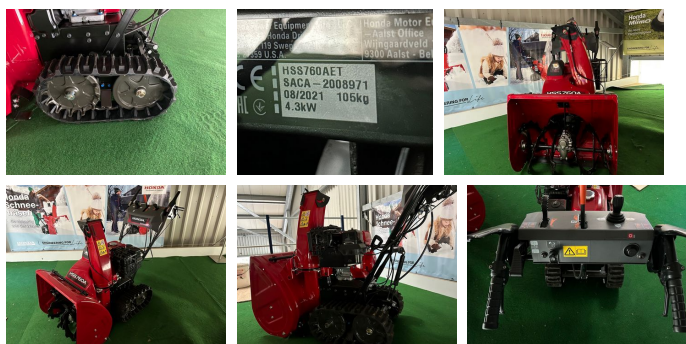

## Honda HSS 760A ET Schneefräse

**EUR 4.090,--**  
inkl. 20 % MwSt.

### KONTAKT

Name: Christian Kaderabek  
Telefon: +43 676 3222819  
Sprache:

**Type:** HSS 760A ET Schneefräse

**PS / kW:** 6 PS / 4 kW

**Baujahr:** 2021

**Eigengewicht (kg):** 105

**Schnittbreite (cm):** 60,5

### Beschreibung

Sofort Verfügbar!

Honda HSS 760A ET Schneefräse.

**Ausstattung & Details:**

- Länge (cm): 148,5
- Breite (cm): 63
- Höhe (cm): 110,5
- Gewicht (kg): 105
- GX200 Benzinmotor, Viertakt
- Nennleistung (KW/PS): 4,1/5,5
- Räumbreite (cm): 60,5
- Räumhöhe (cm): 55
- Räumleistung (to/h): 42
- Auswurfweite (m): 15
- Auswurfkameneinstellung 2-Stufig elektrisch
- Antrieb: Hydrostat mit Raupenlaufwerk
- Scheinwerfer
- 2 doppelseitig nutzbare Gleitkufen
- Frähöheneinstellung
- Superleichtstart
- Tankanzeige
- Auswurfweite (m): 15
- 2 Arbeitsstufen