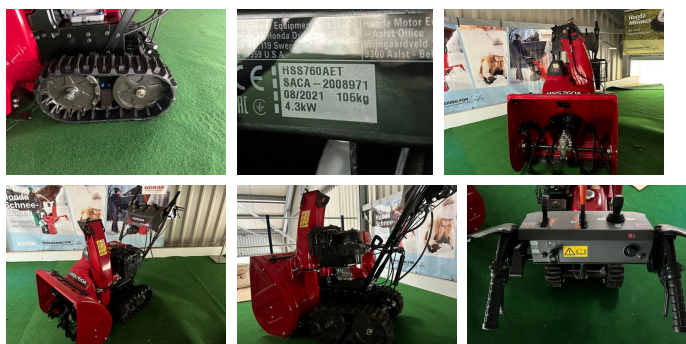

Honda HSS 760A ET Schneefräse

EUR 4.200,--
inkl. 20 % MwSt.

KONTAKT

Name: Christian Kaderabek
Telefon: +43 676 3222819
Sprache: 

Type: HSS 760A ET Schneefräse

PS / kW: 6 PS / 4 kW

Baujahr: 2021

Räumbreite (cm): 60,5

Räumhöhe (cm): 55

Beschreibung

Sofort Verfügbar!

Honda HSS 760A ET Schneefräse.

Ausstattung & Details:

- Länge (cm): 148,5
- Breite (cm): 63
- Höhe (cm): 110,5
- Gewicht (kg): 105
- GX200 Benzinmotor, Viertakt
- Nennleistung (KW/PS): 4,1/5,5
- Räumbreite (cm): 60,5
- Räumhöhe (cm): 55
- Räumleistung (to/h): 42
- Auswurfweite (m): 15
- Auswurfkameneinstellung 2-Stufig elektrisch
- Antrieb: Hydrostat mit Raupenlaufwerk
- Scheinwerfer
- 2 doppelseitig nutzbare Gleitkufen
- Fräshöheneinstellung
- Superleichtstart
- Tankanzeige
- Auswurfweite (m): 15
- 2 Arbeitsstufen