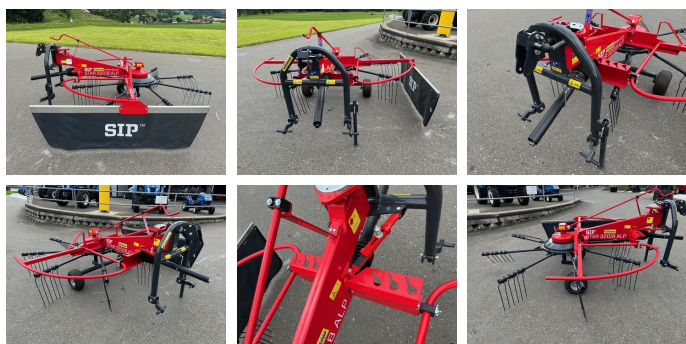

SIP Star 320/8 ALP

EUR 4.890,--
inkl. 20 % MwSt.

KONTAKT

Name: Christian Kaderabek
Telefon: +43 676 3222819
Sprache: 

Type: Star 320/8 ALP

Baujahr: 2021

Breite: 320 cm

Beschreibung

Sofort Verfügbar!
Sip Star 320/8 ALP - Schwader.

Ausstattung & Details:

- 3-Punkt Anbaubock Kat. II
- Inkl. Gelenkwelle mit Sicherheitskupplung
- Mechanische Dämpferstrebe
- Schwadtuch klappbar
- Mech. Arbeitshöhenverstellung
- Arbeitsbreite (m): 3.20
- Schwadbreite (m): 0.50-1.20
- Zinkenarme am Kreisel (Stk.): 8
- Federzinken je Arm (Stk.): 3
- Kreiseldurchmesser (m): 2.60
- Zapfwellendrehzahl (U/min): 540
- Empf. Zapfwellendrehzahl (U/min): 350-450
- Eigengewicht (kg): 379
- Leistungsbedarf (KW/PS): 22/30
- Leistung (ha/h): 2.5
- Maschinenbreite (m): 2.79
- Transportbreite (m): 1.36
- Transporthöhe (m): 1.42
- Transportlänge (m): 3.12
- Bereifung - Kreisel: 15x6.00-6