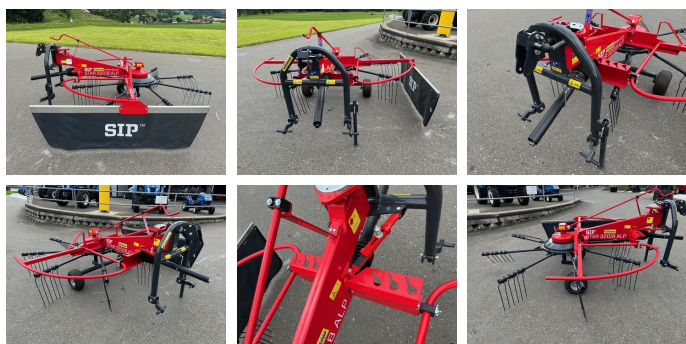

SIP Star 320/8 ALP

EUR 4.890,--
inkl. 20 % MwSt.

KONTAKT

Name: Christian Kaderabek
Telefon: +43 676 3222819
Sprache:

Type: Star 320/8 ALP

Baujahr: 2021

Breite: 320 cm

Beschreibung

Sofort Verfügbar!

Sip Star 320/8 ALP - Schwader.

Ausstattung & Details:

- 3-Punkt Anbaubock Kat. II
- Inkl. Gelenkwelle mit Sicherheitskupplung
- Mechanische Dämpferstrebe
- Schwadtuch klappbar
- Mech. Arbeitshöhenverstellung
- Arbeitsbreite (m): 3.20
- Schwadbreite (m): 0.50-1.20
- Zinkenarme am Kreisel (Stk.): 8
- Federzinken je Arm (Stk.): 3
- Kreiseldurchmesser (m): 2.60
- Zapfwellendrehzahl (U/min): 540
- Empf. Zapfwellendrehzahl (U/min): 350-450
- Eigengewicht (kg): 379
- Leistungsbedarf (KW/PS): 22/30
- Leistung (ha/h): 2.5
- Maschinenbreite (m): 2.79
- Transportbreite (m): 1.36
- Transporthöhe (m): 1.42
- Transportlänge (m): 3.12
- Bereifung - Kreisel: 15x6.00-6