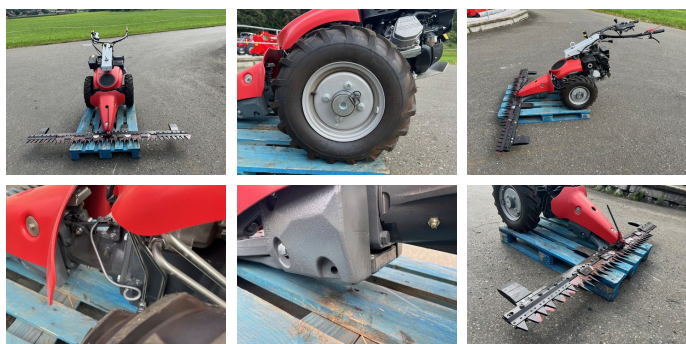

Aebi CC36 Motormäher

auf Anfrage

KONTAKT

Name: Christian Kaderabek
Telefon: +43 676 3222819
Sprache: 

Type: CC36 Motormäher

PS / kW: 14 PS / 10 kW

Baujahr: 2022

Breite: 190 cm

Beschreibung

Sofort Verfügbar! // A308 //
Aebi CC36 Motormäher mit 14 PS.

Ausstattung & Details:

- 4-Takt Benzinmotor, 1-Zylinder, Stufe V
- Motor: Briggs&Stratton Vanguard
- Motorleistung (KW/PS): 10,4/14
- Eigengewicht der Grundmaschine (kg): 181
- Mit Parkbremse & Einzelradausschaltung
- Bereifung: 5.00-10 AS, Außenbreite 748/900mm
- Mähapparat kurz mit Ratschkupplung & Messerkopf
- Aebi-Balken A83 1.90m mit beidseitigem Schneidzusatz
- Freischnittbalken
- Arbeitsbreite (m): 1.90
- 2 Paar Gewichtssohlen (je Stk. 6kg) = 4 Stück
- Baujahr: 2022