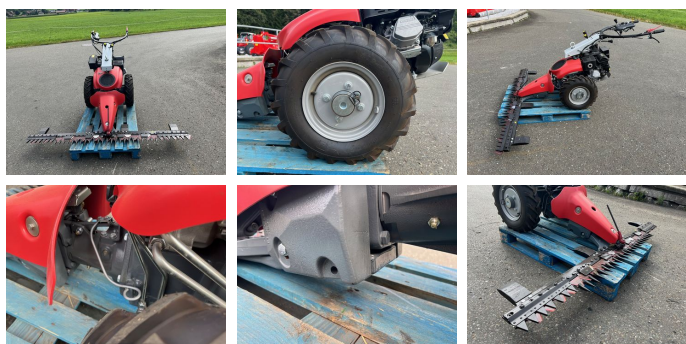

Aebi CC36 Motormäher

- 3%

~~EUR 22.240,-~~
EUR 21.573,-
inkl. 20 % MwSt.

KONTAKT

Name: Christian Kaderabek
Telefon: +43 676 3222819
Sprache: 

Type: CC36 Motormäher

PS / kW: 14 PS / 10 kW

Baujahr: 2022

Breite: 190 cm

Beschreibung

Sofort Verfügbar! // A308 //
Aebi CC36 Motormäher mit 14 PS.

Ausstattung & Details:

- 4-Takt Benzinmotor, 1-Zylinder, Stufe V
- Motor: Briggs&Stratton Vanguard
- Motorleistung (KW/PS): 10,4/14
- Eigengewicht der Grundmaschine (kg): 181
- Mit Parkbremse & Einzelradausschaltung
- Bereifung: 5.00-10 AS, Außenbreite 748/900mm
- Mähapparat kurz mit Ratschkupplung & Messerkopf
- Aebi-Balken A83 1.90m mit beidseitigem Schneidzusatz
- Freischnittbalken
- Arbeitsbreite (m): 1.90
- 2 Paar Gewichtssohlen (je Stk. 6kg) = 4 Stück
- Baujahr: 2022