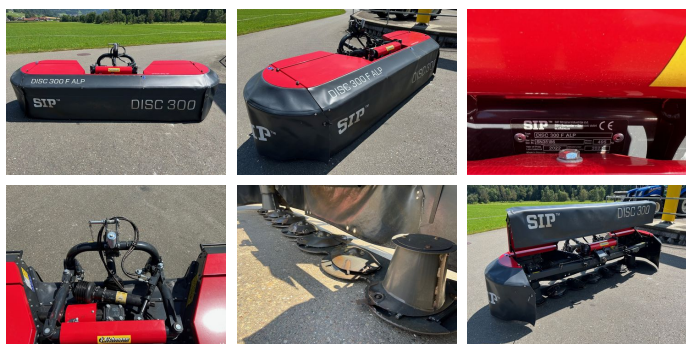

SIP Disc 300 F ALP mit Zubehör!

EUR 12.900,--
inkl. MwSt./Verm.

KONTAKT

Name: Christian Kaderabek
Telefon: +43 676 3222819
Sprache:

Type: Disc 300 F ALP mit Zubehör!

Betriebsstunden: 10 h

Baujahr: 2022

Breite: 300 cm

Hektar (ha): 3.50

Beschreibung

Sofort Verfügbar! // B073 //

Sip Disc 300 F ALP inkl. Entlastungsfedern & Hydr. Seitenverschub!

Wie vom Kunden, in gutem Zustand.

Ausstattung & Details:

- 3-Punkt Anbaubock Kat 1&2
- inkl. Hydr. Seitenverschub
- inkl. Entlastungsfedern
- Gelenkwelle mit Rutschkupplung und Freilauf
- Drehung der Scheibe zur Mitte
- DDSS - Überlastsicherung
- CSS - Anfahrtsicherung
- QCS - Klingenschnellwechsel System
- Ersatzklingen und Sicherheitsmessingstifte
- Klappbare Steinschutzvorrichtung (CE Norm)
- Mechanische Entlastung
- Arbeitsbreite (m): 2.99
- Mähscheibenanzahl: 7
- Messeranzahl: 14
- Messergröße (mm): 110x48x4
- Mähscheibendrehzahl (U/min): 3000
- Zapfwellendrehzahl (U/min): 1000
- Gewicht (kg): 495
- Leistungsbedarf (KW/PS): 45/60
- Leistung (ha/h): 3.50
- Schnitthöhe (mm): 40-70
- Schwadbreite (m): 1.20-2.20

- Transportbreite (m): 2.99
- Baujahr: 2022
- Ca. 21 ha gemäht!!

Neupreis um die 14000,- inkl. MwSt.!

Besichtigung jederzeit nach telefonischer
Absprache möglich!
Zustellung in ganz Österreich möglich!

Ausrüstung