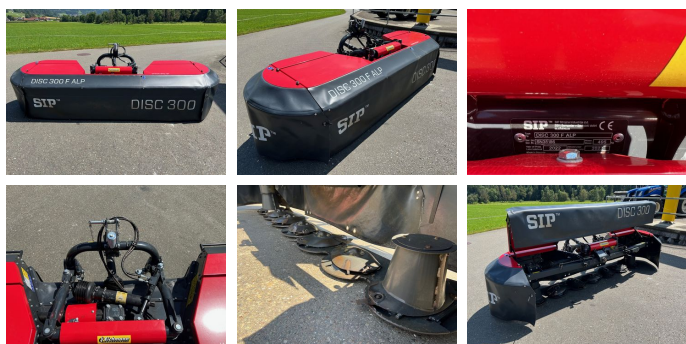

SIP Disc 300 F ALP

EUR 12.900,--
inkl. MwSt./Verm.

KONTAKT

Name: Christian Kaderabek
Telefon: +43 676 3222819
Sprache:

Type: Disc 300 F ALP
Betriebsstunden: 10 h
Baujahr: 2022
Breite: 300 cm
Hektar (ha): 3.50

Beschreibung

Sofort Verfügbar! // B073 //
Sip Disc 300 F ALP inkl. Entlastungsfedern & Hydr. Seitenverschub!

Wie vom Kunden, in gutem Zustand.

Ausstattung & Details:

- 3-Punkt Anbaubock Kat 1&2
- inkl. Hydr. Seitenverschub
- inkl. Entlastungsfedern
- Gelenkwelle mit Rutschkupplung und Freilauf
- Drehung der Scheibe zur Mitte
- DDSS - Überlastsicherung
- CSS - Anfahrtsicherung
- QCS - Klingenschnellwechsel System
- Ersatzklingen und Sicherheitsmessingstifte
- Klappbare Steinschutzvorrichtung (CE Norm)
- Mechanische Entlastung
- Arbeitsbreite (m): 2.99
- Mähscheibenanzahl: 7
- Messeranzahl: 14
- Messergröße (mm): 110x48x4
- Mähscheibendrehzahl (U/min): 3000
- Zapfwellendrehzahl (U/min): 1000
- Gewicht (kg): 495
- Leistungsbedarf (KW/PS): 45/60
- Leistung (ha/h): 3.50
- Schnitthöhe (mm): 40-70
- Schwadbreite (m): 1.20-2.20

- Transportbreite (m): 2.99
- Baujahr: 2022
- Ca. 21 ha gemäht!!

Neupreis um die 14000,- inkl. MwSt.!

Besichtigung jederzeit nach telefonischer
Absprache möglich!
Zustellung in ganz Österreich möglich!

Ausrüstung