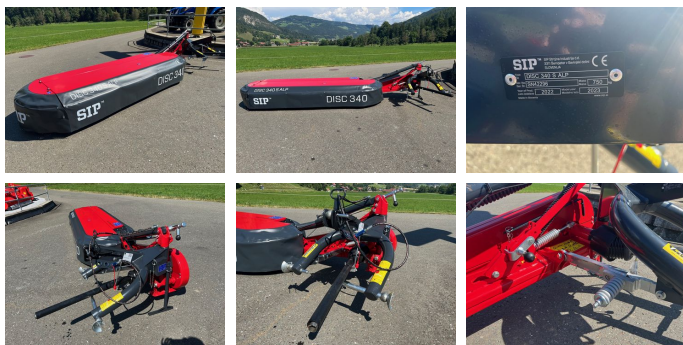

## SIP Disc 340 S ALP

**EUR 10.320,--**  
inkl. 20 % MwSt.

### KONTAKT

Name: Christian Kaderabek  
Telefon: +43 676 3222819  
Sprache:

**Type:** Disc 340 S ALP

**Baujahr:** 2022

**Breite:** 340 cm

**Hektar (ha):** 4.00

### Beschreibung

Sofort Verfügbar! AKTIONSPREIS!  
Sip Disc 340 S ALP Heckmäherwerk.

Ausstattung & Details:

- 3-Punktanbaubock Kat. I&II
- DDSS - Scheiben Überlastsicherung - 3 Messingstifte
- CSS - Mechanische Anfahrsicherung
- Mechanische Entlastung
- Erforderliche Anschlüsse: 1x EW
- QCS - Klingenschnellwechselsystem
- Inkl. Gelenkwelle
- Antrieb: Eingangsgelenkwelle mit Freilaufkupplung, 4- Riemenantrieb
- Reserveklingen & Messingstifte, Zusätzliche Verschleißkufen - Zentral
- Arbeitsbreite (m): 3.40
- Anzahl der Mähscheiben (Stk.): 8
- Anzahl der Messer (Stk.): 16
- Zapfwellendrehzahl (U/min): 540
- Eigengewicht (kg): 750
- Leistungsbedarf (KW/PS): 52/70
- Leistung (ha/h): 4.00
- Schnitthöhe (mm): 40-70
- Schwadbreite (m): 1.40-2.50
- Scheibendrehrichtung - kombiniert
- Transportbreite (m): 1.46
- Transporthöhe (m): 3.78
- Baujahr: 2022 - Modelljahr 2023

#### Ausrüstung

Scheiben  
Heckmäherwerke  
Schnitthöhenverstellung