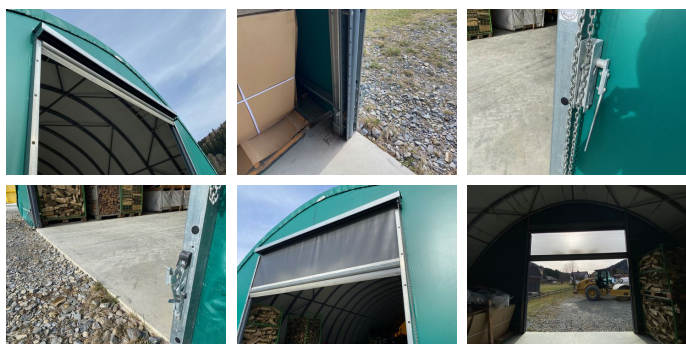

Sonstige Patura Schnelllauf-Tor mit Führungsschienen

EUR 1.960,--
inkl. 20 % MwSt.

KONTAKT

Name: Hans Sunitsch
Telefon: +43 664 3834863
Sprache: 

Type: Patura Schnelllauf-Tor mit Führungsschienen

Beschreibung

Sofort Verfügbar!

Daten:

Breite (m): 4.00

Höhe (m): 4.10

Kettenantrieb mit wenig Kraftaufwand

Stabile Führungsschienen

Seitliche Führung

Verriegelung zur Sturmsicherung

Abdeckhaub zum Schutz des aufgewickelten
Windschutznetzes

Robuste biegestabile Stahlprofile mit 100mm
Durchmesser für höchste Lebensdauer

Halbautomatische Verriegelung zur
Sturmsicherung

Langlebige Nylonführung und robuste
U-Profilschiene