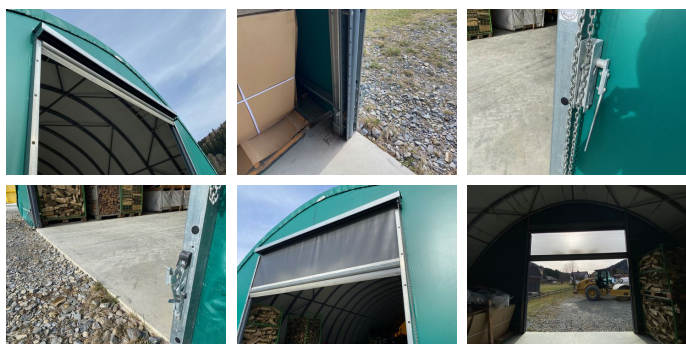

Sonstige Patura Schnelllauf-Tor mit Führungsschienen

EUR 1.960,--
inkl. 20 % MwSt.

KONTAKT

Name: Hans Sunitsch
Telefon: +43 664 3834863
Sprache:

Type: Patura Schnelllauf-Tor mit Führungsschienen

Beschreibung

Sofort Verfügbar!

Daten:

Breite (m): 4.00

Höhe (m): 4.10

Kettenantrieb mit wenig Kraftaufwand

Stabile Führungsschienen

Seitliche Führung

Verriegelung zur Sturmsicherung

Abdeckhaub zum Schutz des aufgewickelten

Windschutznetzes

Robuste biegestabile Stahlprofile mit 100mm

Durchmesser für höchste Lebensdauer

Halbautomatische Verriegelung zur

Sturmsicherung

Langlebige Nylonführung und robuste

U-Profilschiene

Robuste Feder zur Unterstützung beim

Hochziehen des Tores & für mehr Sicherheit

Bodenabschlusslippen dichten das Tor nach

unten ab & gleichen Unebenheiten aus.

Näheres gerne per Mail, Telefon oder direkt vor Ort!