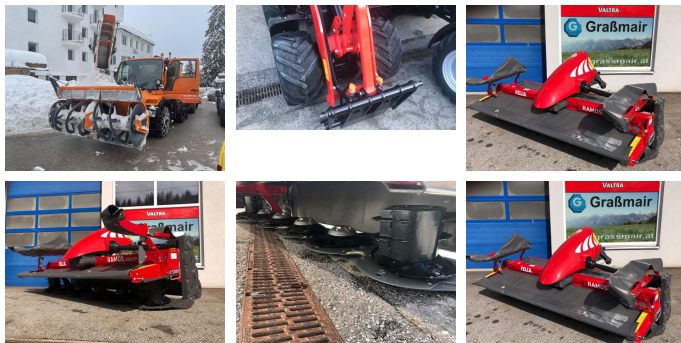

Fella Ramos 3060FP

auf Anfrage

KONTAKT

Name: Thomas Strickner
Telefon: +43 664 1305779
Sprache: 

Type: Ramos 3060FP

Baujahr: 2020

Breite: 300 cm

Beschreibung

Fella Ramos 3060 FP

Front - Scheibenmäherwerk mit Pendelbock,
Arbeitsbreite: 3,00m,
Transportbreite: 3,00m, Schwadbreite: 2,00m,
Gewicht: ca. 770 kg, 6 Mähscheiben, 2
Klingen pro Scheibe, Klingenschnellwechsel,
driveGuard Überlastschutz,
Kompaktwinkelantrieb;

Schnell und komfortabel auf 3 m
Transportbreite

Optimale Boden Anpassung durch Aufhängung
der Mäheinheit im Schwerpunkt
Ersatzklingen und
Klingenschnellwechselschlüssel im Einsatz mit
dabei

Die symmetrische Anzahl der Mähscheiben
sorgt für eine gleichmäßige Schwadablage
zwischen den Traktorreifen ohne zusätzliche
Förder- oder Schwadleitrollen.

Hydraulische Klappung der Schutztücher

Ausrüstung

- Scheiben
- mech. Rückschwenkung
- Frontmäherwerke
- Beleuchtung
- Schritthöhenverstellung

Schwadleitblech