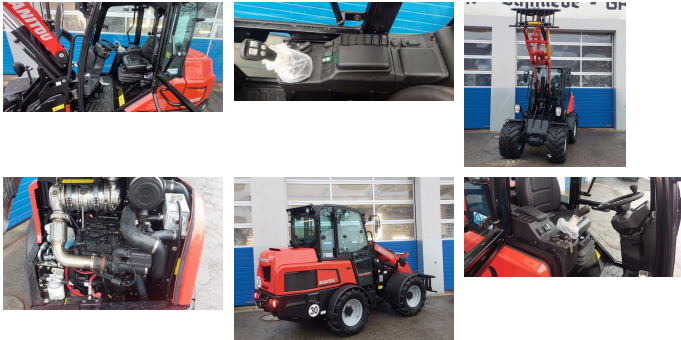

## Manitou MLA 5-60

**Type:** MLA 5-60

**PS / kW:** 60 PS / 44 kW

**Betriebsstunden:** 1 h

**Baujahr:** 2023

**Interne Nummer:** NM 2559

### Beschreibung

Manitou Hof-Knicklader

30 Km/h

2 Gang Fahrsystem

3388 kg

Breite 1,3m

Höhe 2,3m

Länge 4,2m

Hubhöhe 3m

Hubkraft 2200 kg

Arbeitsscheinwerfer

Radio

**auf Anfrage**