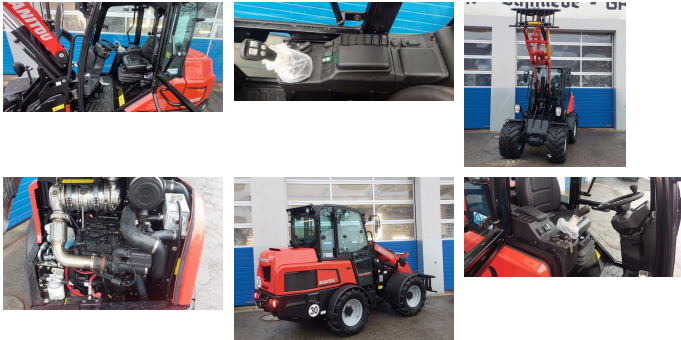

auf Anfrage

Ausrüstung

Kabine

Zugmaul

hydr. Geräteverriegelung

KONTAKT

Name: Thomas Strickner

Telefon: +43 664 1305779

Sprache: