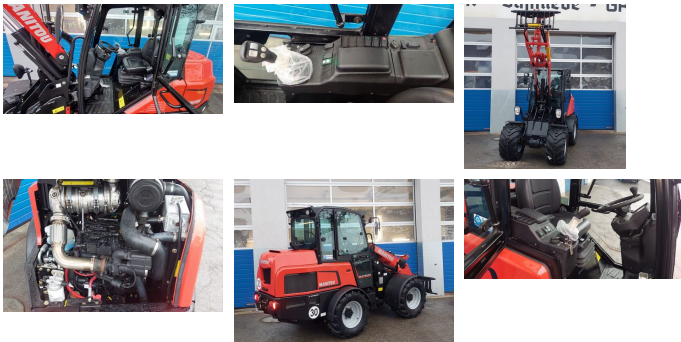

auf Anfrage

Ausrüstung

Kabine

Zugmaul

hydr. Geräteverriegelung

KONTAKT

Name: Thomas Strickner

Telefon: +43 664 1305779

Sprache: