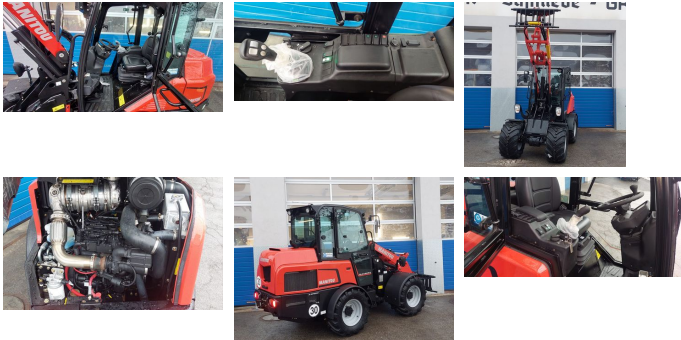

Manitou MLA 5-60

Type: MLA 5-60

PS / kW: 60 PS / 44 kW

Betriebsstunden: 1 h

Baujahr: 2023

Interne Nummer: NM 2559

Beschreibung

Manitou Hof-Knicklader

30 Km/h

2 Gang Fahrsystem

3388 kg

Breite 1,3m

Höhe 2,3m

Länge 4,2m

Hubhöhe 3m

Hubkraft 2200 kg

Arbeitsscheinwerfer

Radio

EUR 67.000,--

inkl. 20 % MwSt.

Ausrüstung

Kabine

Zugmaul

hydr. Geräteverriegelung