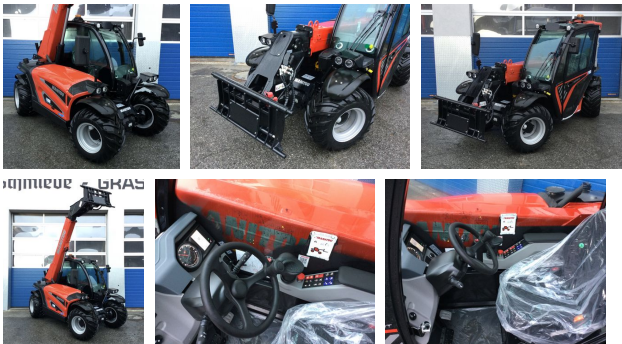

Manitou MANITOU ULM 415 H

auf Anfrage

Type: MANITOU ULM 415 H

PS / kW: 35 PS / 26 kW

Betriebsstunden: 1 h

Baujahr: 2022

Beschreibung

Der ULM Teleskoplader wurde entwickelt, um Ihnen zu helfen, Zeit und Geld zu sparen. Er ist für viele Branchen geeignet: die Landwirtschafts, Ga-La-Bauunternehmen, Reitschulen, Bauunternehmen usw. Dank seiner Kapazität von 1,25 t oder 1,5 t (2 Modelle sind erhältlich) kann der ULM problemlos Paletten mit Baumaterial, Stroh oder Heuballen platzieren. Die ultrakompakten Abmessungen und die Geländegängigkeit machen diese Maschine besonders geeignet für die Arbeit auf engem Raum und auf allen Untergründen. Aufgrund seines geringen Gewichts kann der ULM auch problemlos auf einem kleinen Anhänger transportiert werden. Um alle Ihre Anwendungen abzudecken, stehen Ihnen zahlreiche Ausstattungsoptionen zur Verfügung: der automatische Umkehrlüfter, der Motorluftvorfilter, eine großen Auswahl an Bereifungen uvm.