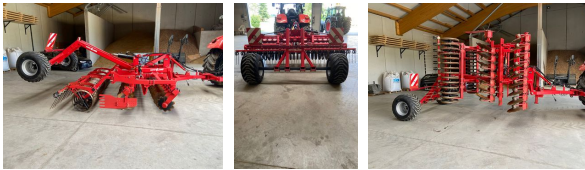

BULLA Landtechnik GmbH
Steyrer Straße 31
4522 Sierning
Tel. (07259) 44 210
Fax (07259) 44 210 -20

Mobil (0676)84 50 65 100
e-mail: a.fischereder@bulla-landtechnik.at
www.landtechnikbulla.at

Rotoland Scheibenegge 4 Meter - GAL - C40H

EUR 9.600,--
inkl. 20 % MwSt.

Type: Scheibenegge 4 Meter - GAL - C40H
Baujahr: 2018
Breite: 400 cm

Beschreibung

ROTOLAND Scheibenegge GAL - C 40 H

- + Bj. 2018
- + 4 Meter Arbeitsbreite
- + gezackte Scheiben
- + Schneidringwalze
- + Striegel
- + Randlech
- + hydraulisch klappbar
- + Fahrwerk
- + Beleuchtung
- + Privatverkauf - 6645825072