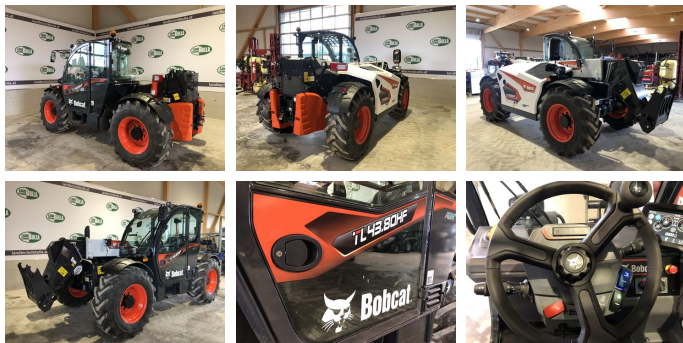

Bobcat TL43-80 HF 135 PS Agri 3 - 3 JAHRE GARANTIE

auf Anfrage

KONTAKT

Name: Peter Grammer
Telefon: +43 676 845065500
Sprache:

Type: TL43-80 HF 135 PS Agri 3 - 3 JAHRE GARANTIE

PS / kW: 135 PS / 99 kW

Betriebsstunden: 150 h

Baujahr: 2023

Hubkraft (kg): 4300

Hubhöhe (cm): 7500

Beschreibung

- BOBCAT Teleskoplader TL 43-80HF Agri 3 Paket
- + Finanzierungsaktion bis 48 Monate 0,00% Zinsen
- + 3 Jahre Garantie
- + Bj. 2023
- + Hubhöhe 7,5m
- + 4,3 To Hubkraft
- + 135 PS
- + Kabinen Design mit freier Sicht nach hinten rechts
- + autom. Handbremse
- + Scheibenbremse in Ölbad
- +3 Lenkungsarten
- + Hydrostatischer Fahrtrieb mit elektronischer Regulierung und dynamischer Fahrweise
- + 2 hydrostatische Geschwindigkeiten + 2 Geschwindigkeiten - Arbeits/Schnellgang
- + Zusatzhydraulik mit Mengen und Zeiteinstellung
- + 190 l/min Hydraulikpumpe
- + Rüttelfunktion am Joystick
- + Vorwärts/Rückwärts am Joystick schaltbar
- + höhenverstellbare Anhängervorrichtung
- + 40 km/h Typisierung
- + 460/70 R 24 Bereifung