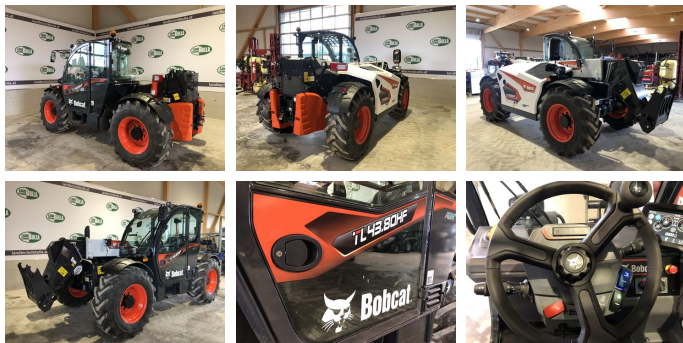

Bobcat TL43-80 HF 135 PS Agri 3 - 3 JAHRE GARANTIE

auf Anfrage

KONTAKT

Name: Peter Grammer
Telefon: +43 676 845065500
Sprache:

Type: TL43-80 HF 135 PS Agri 3 - 3 JAHRE GARANTIE

PS / kW: 135 PS / 99 kW

Betriebsstunden: 100 h

Baujahr: 2024

Hubkraft (kg): 4300

Hubhöhe (cm): 7500

Beschreibung

- BOBCAT Teleskoplader TL 43-80HF Agri 3 Paket
- + Finanzierungsaktion bis 48 Monate 0,00% Zinsen
- + 3 Jahre Garantie
- + Bj. 2024
- + Hubhöhe 7,5m
- + 4,3 To Hubkraft
- + 135 PS
- + Kabinen Design mit freier Sicht nach hinten rechts
- + autom. Handbremse
- + Scheibenbremse in Ölbad
- +3 Lenkungsarten
- + Hydrostatischer Fahrtrieb mit elektronischer Regulierung und dynamischer Fahrweise
- + 2 hydrostatische Geschwindigkeiten + 2 Geschwindigkeiten - Arbeits/Schnellgang
- + Zusatzhydraulik mit Mengen und Zeiteinstellung
- + 190 l/min Hydraulikpumpe
- + Rüttelfunktion am Joystick
- + Vorwärts/Rückwärts am Joystick schaltbar
- + höhenverstellbare Anhängervorrichtung
- + 40 km/h Typisierung
- + 460/70 R 24 Bereifung