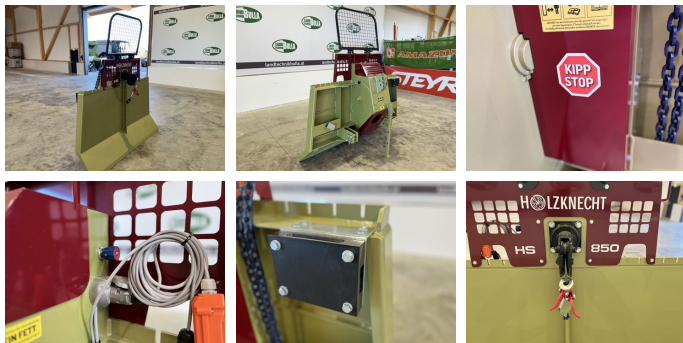

Holzkecht HS 850 Funk

Type: HS 850 Funk

Baujahr: 2024

Breite: 210 cm

Beschreibung

- HOLZKNECHT Seilwinde HS 850
- + 8,5 To Zugkraft
- + 210 cm Schildbreite
- + hydr. Seilausstoß
- + Seileinlaufbremse,
- + 100 m - 11mm gehämmertes Seil
- + Funk Bedienung mit Kipp Stop
- + Motorsäge und Sappiehalterung
- + Seilverteiler
- + Zapfwellenanschluß in der Mitte!
- + Seiltrommel in Zugrichtung

Ausrüstung

- Seileinlaufrolle oben
- 8,5 Tonnen
- Schutzgitter
- Untersetzung
- Funk

EUR 12.200,--
inkl. 20 % MwSt.

KONTAKT

Name: Peter Grammer
Telefon: +43 676 845065500
Sprache: