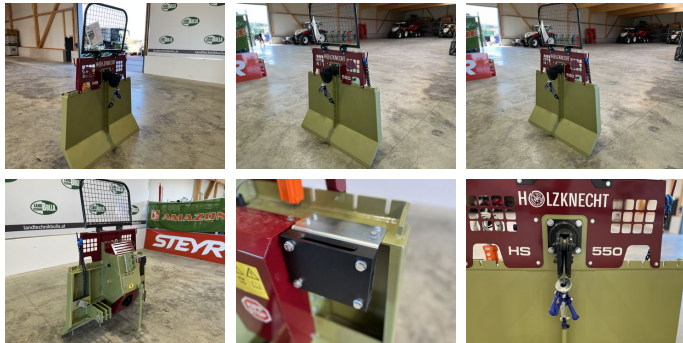

Holz knecht HS 550

Type: HS 550
Baujahr: 2024
Breite: 160 cm

Beschreibung

HOLZKNECHT Seilwinde HS 550

- + 5,5 Tonnen Zugkraft
- + 100 m Seil 10 mm
- + Schildbreite 160cm
- + Kipp Stop
- + Hydr. Seilausstoß
- + Seileinlaufbremse
- + Funk Autec
- + Notbedienung
- + Motorsägenhalter
- + Sappiehalter
- + Seilverteiler
- + Zapfwellenanschluss mittig
- + Seiltrommel in Zugrichtung
- + Schutzgitter klappbar