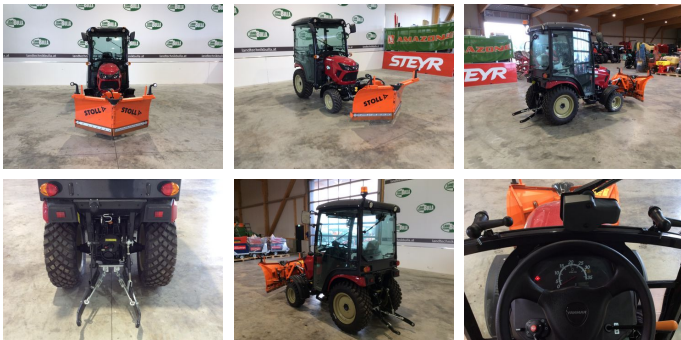

Yanmar SA 424 mit Schneepflug

Type: SA 424 mit Schneepflug

PS / kW: 24 PS / 18 kW

Beschreibung

- + YANMAR SA 424 mit Zwischenachsmähwerk
- + Hydrostatischer Fahrtrieb mit 2 Geschwindigkeitsbereiche
- + Zwei-Pedal-Bedienung für stufenloses Vor- und Rückwärtsfahren
- + 23 km/h Fahrgeschwindigkeit
- + mit Schneeschild
- + Allradantrieb
- + Heckhubwerk mit Zusatzhubzylinder
- + Heckzapfwelle mit 540 U/min
- + Bereifung Garden Pro 220/55 R12 vorne und 280/70 R18 hinten
- + 2x DW mit Kreuzhebel
- + 2x DW Zusatzsteuergeräte hinten
- + Batterieauptschalter
- + Überrollbügel