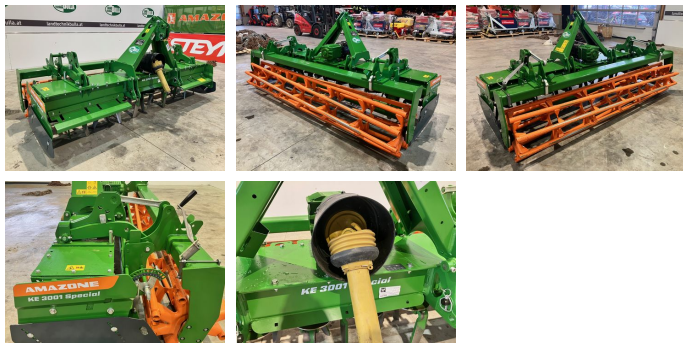

Amazone KE 3000 Special

Type: KE 3000 Special

Baujahr: 2022

Breite: 300 cm

Beschreibung

AMAZONE KE 3000 Special

+ Bj. 2022

+ Stabwalze

+ Gelenkwelle mit Nockenschaltkupplung

+ Planierschiene hinten, auf Walze geführt

+ Quick Link Aufsattelvorrichtung für
Sämaschine

+ Maschine ist neuwertig

Ausrüstung

Kreiselegge

EUR 13.500,--

inkl. 20 % MwSt.