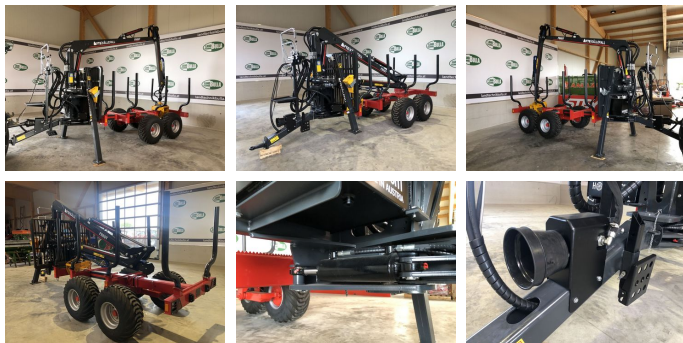

Källefal FB 90 Rückewagen

EUR 29.800,--
inkl. 20 % MwSt.

KONTAKT

Name: Peter Grammer
Telefon: +43 676 845065500
Sprache:  

Type: FB 90 Rückewagen

Baujahr: 2023

Beschreibung

- KÄLLEFALL FB 90 Rückewagen
- + Bj 2023 - Neumaschine lagernd
- + 9 Tonnen Nutzlast - 11,2 To Gesamtgewicht
- + hydraulische Lenkdeichsel mit 2 Zylinder
- + hydraulische Trommelbremse mit Drosselventil
- + hydraulische Abstützung V-Type mit Sperrventil und innenliegenden Zylinder
- + 4 Rungenpaare verschiebbar
- + Bereifung 400 x 15,5 - 14
- + Ventilschutz
- + Beleuchtung LED
- + Forstkran 6,9m
- + 4 Zylinder Schwenkwerk
- + 3 Tonnen Endlosrotator
- + Rotatorgelenk mit Pendelbremse
- + Holzzange FB 190 WF
- + Euro Steuerung
- + Stehpodest
- + Eigenölversorgung
- + Gelenkwelle

Ausrüstung

- Zentralrahmen Anhänger
- Hydraulische Bremse
- 4 Rungenpaare
- Untenanhängung
- Hydraulische Knickdeichsel
- LED Lichtanlage
- Endlos Rotator

BULLA Landtechnik GmbH

Waldsiedlung 6
4595 Waldneukirchen
Tel. +43 (0) 7258/ 20 210
www.landtechnikbulla.at